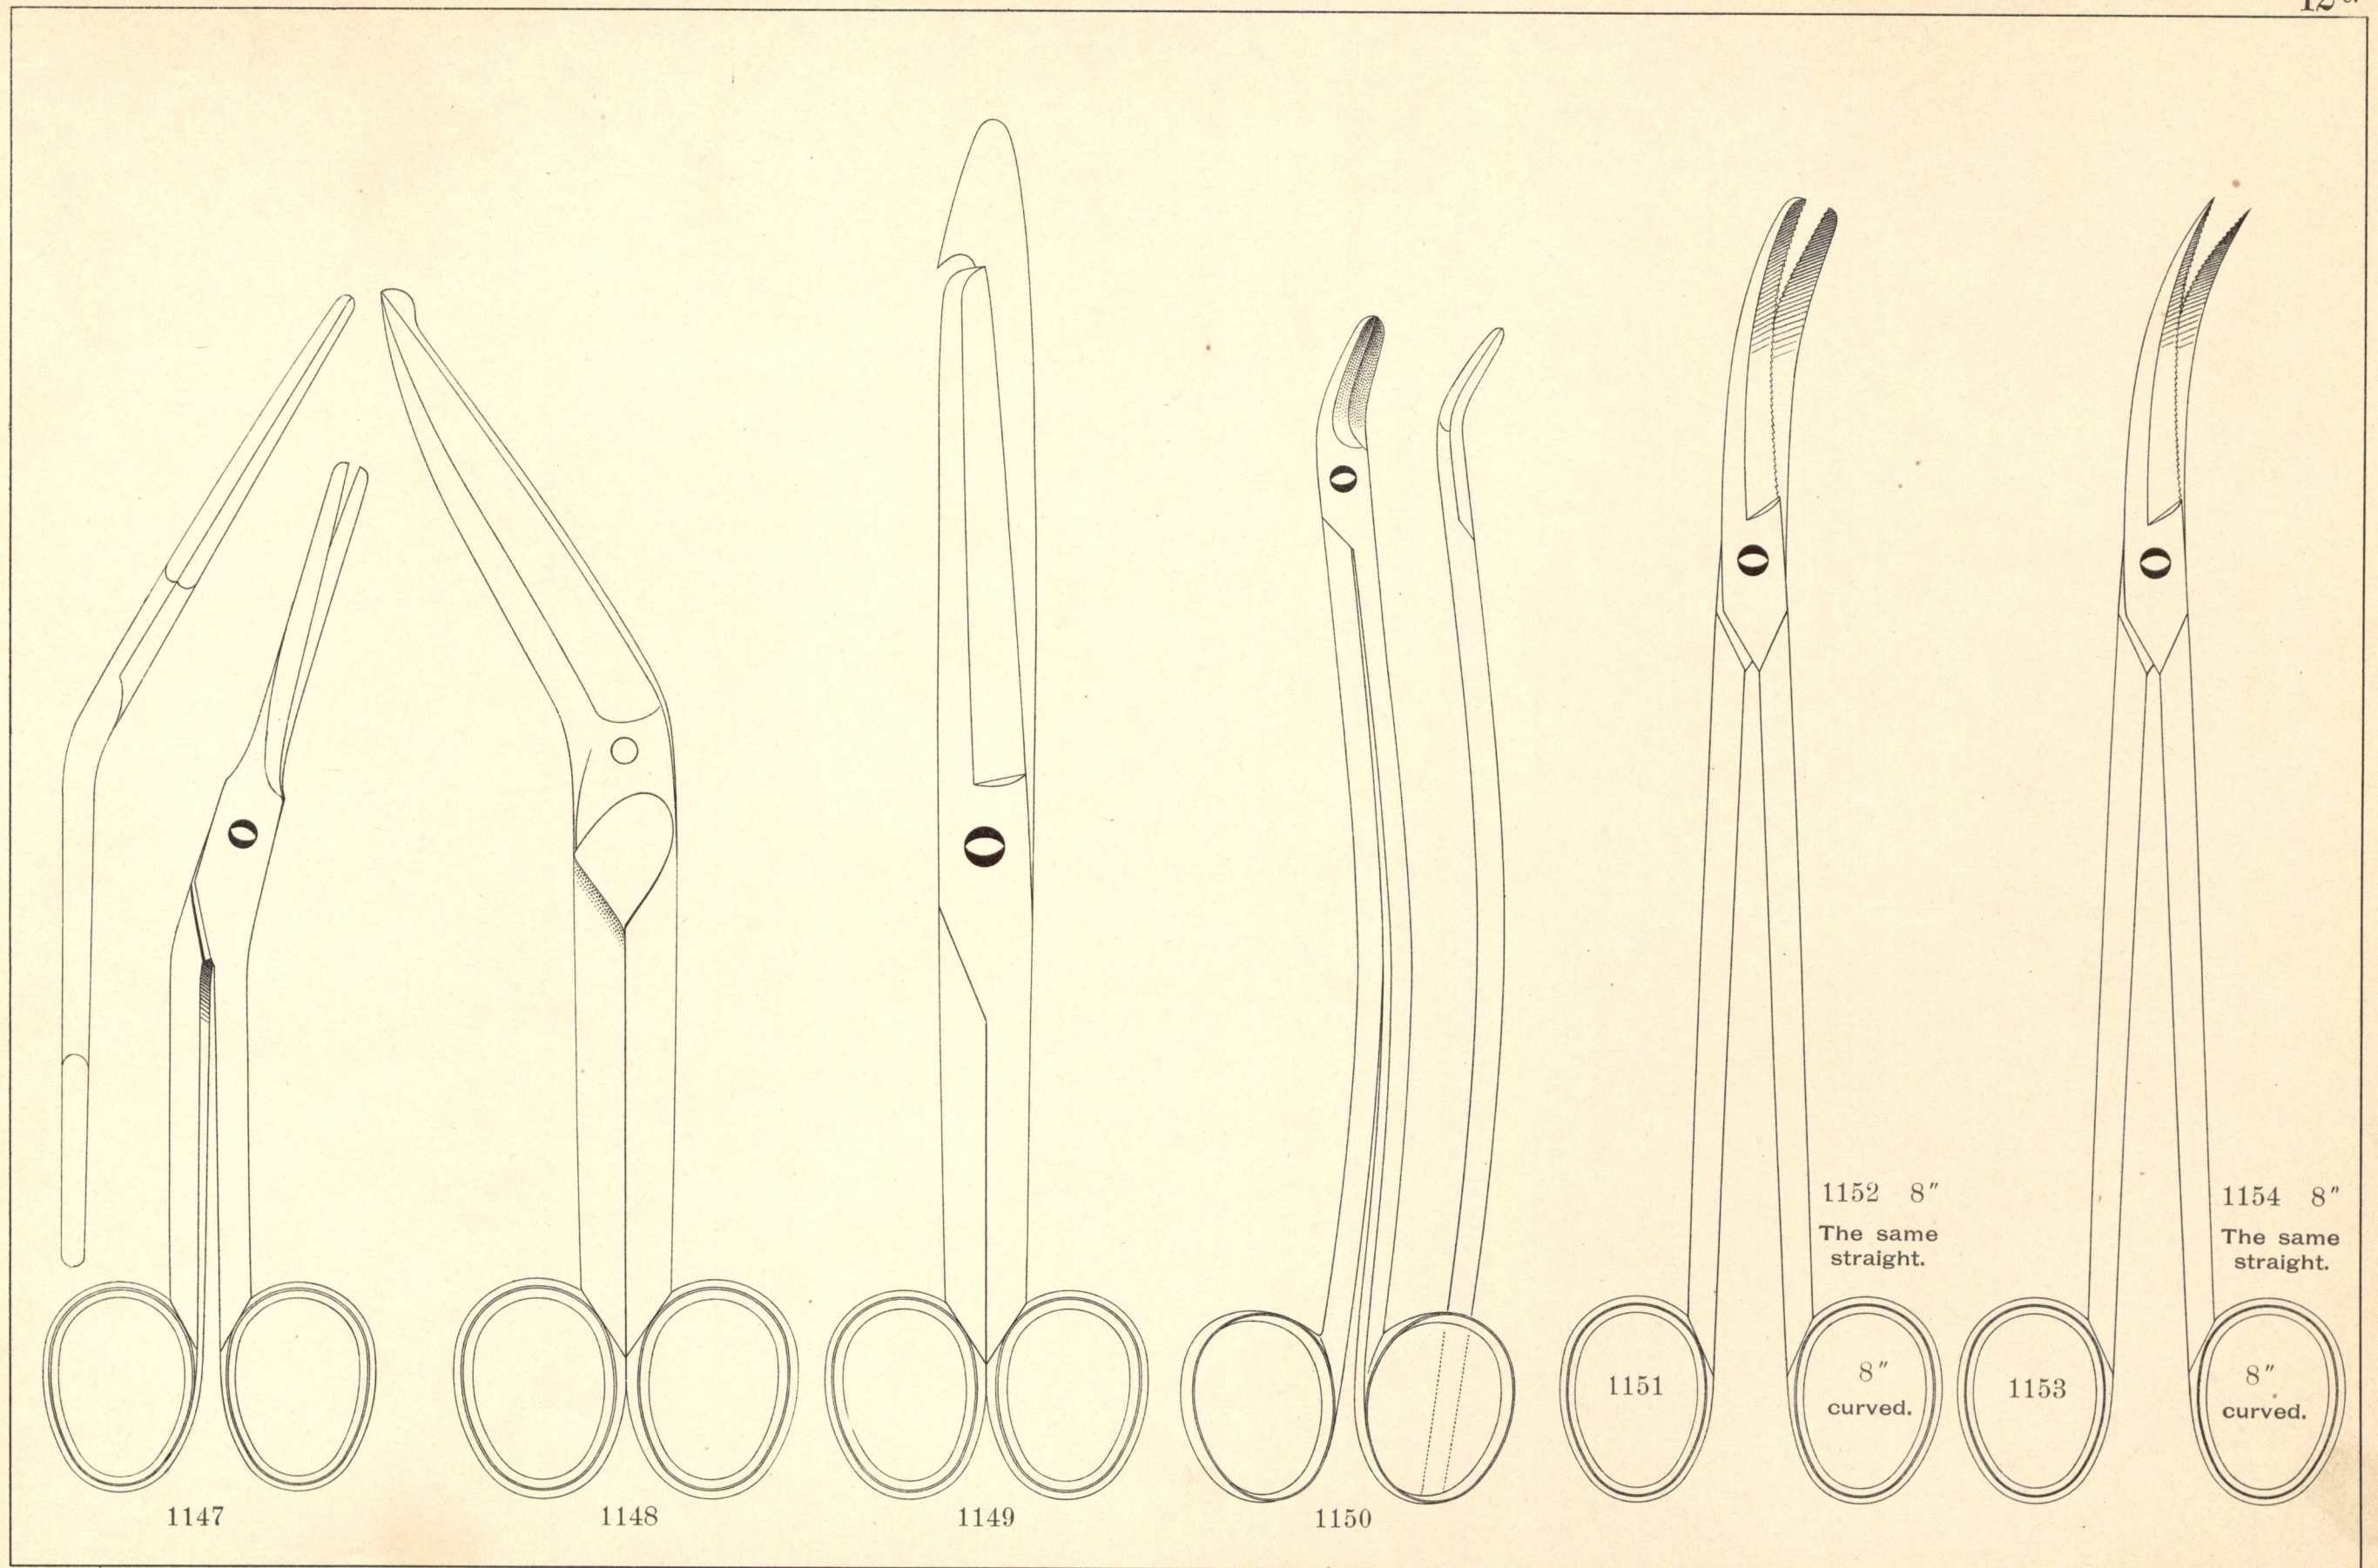

Deutsches  
Klingenmuseum  
Solingen

Ork 1  
Gerre  
[1920]

1138 4 1/2"

1139 4 1/2"

1127

1140

1129

1141

1130

1142

1143

GEORGE W. BROWN & SONS, BOSTON

General and Special

3016

3017  
9"

3017  
8"

3018

3019

GERRETT & SON, BOSTON.

1850

1850

1850

W. B. E. & CO. BOSTON

0011

1841

1841

1841

1841

[The main body of the page is blank, containing only faint bleed-through from the reverse side.]

185

186

187