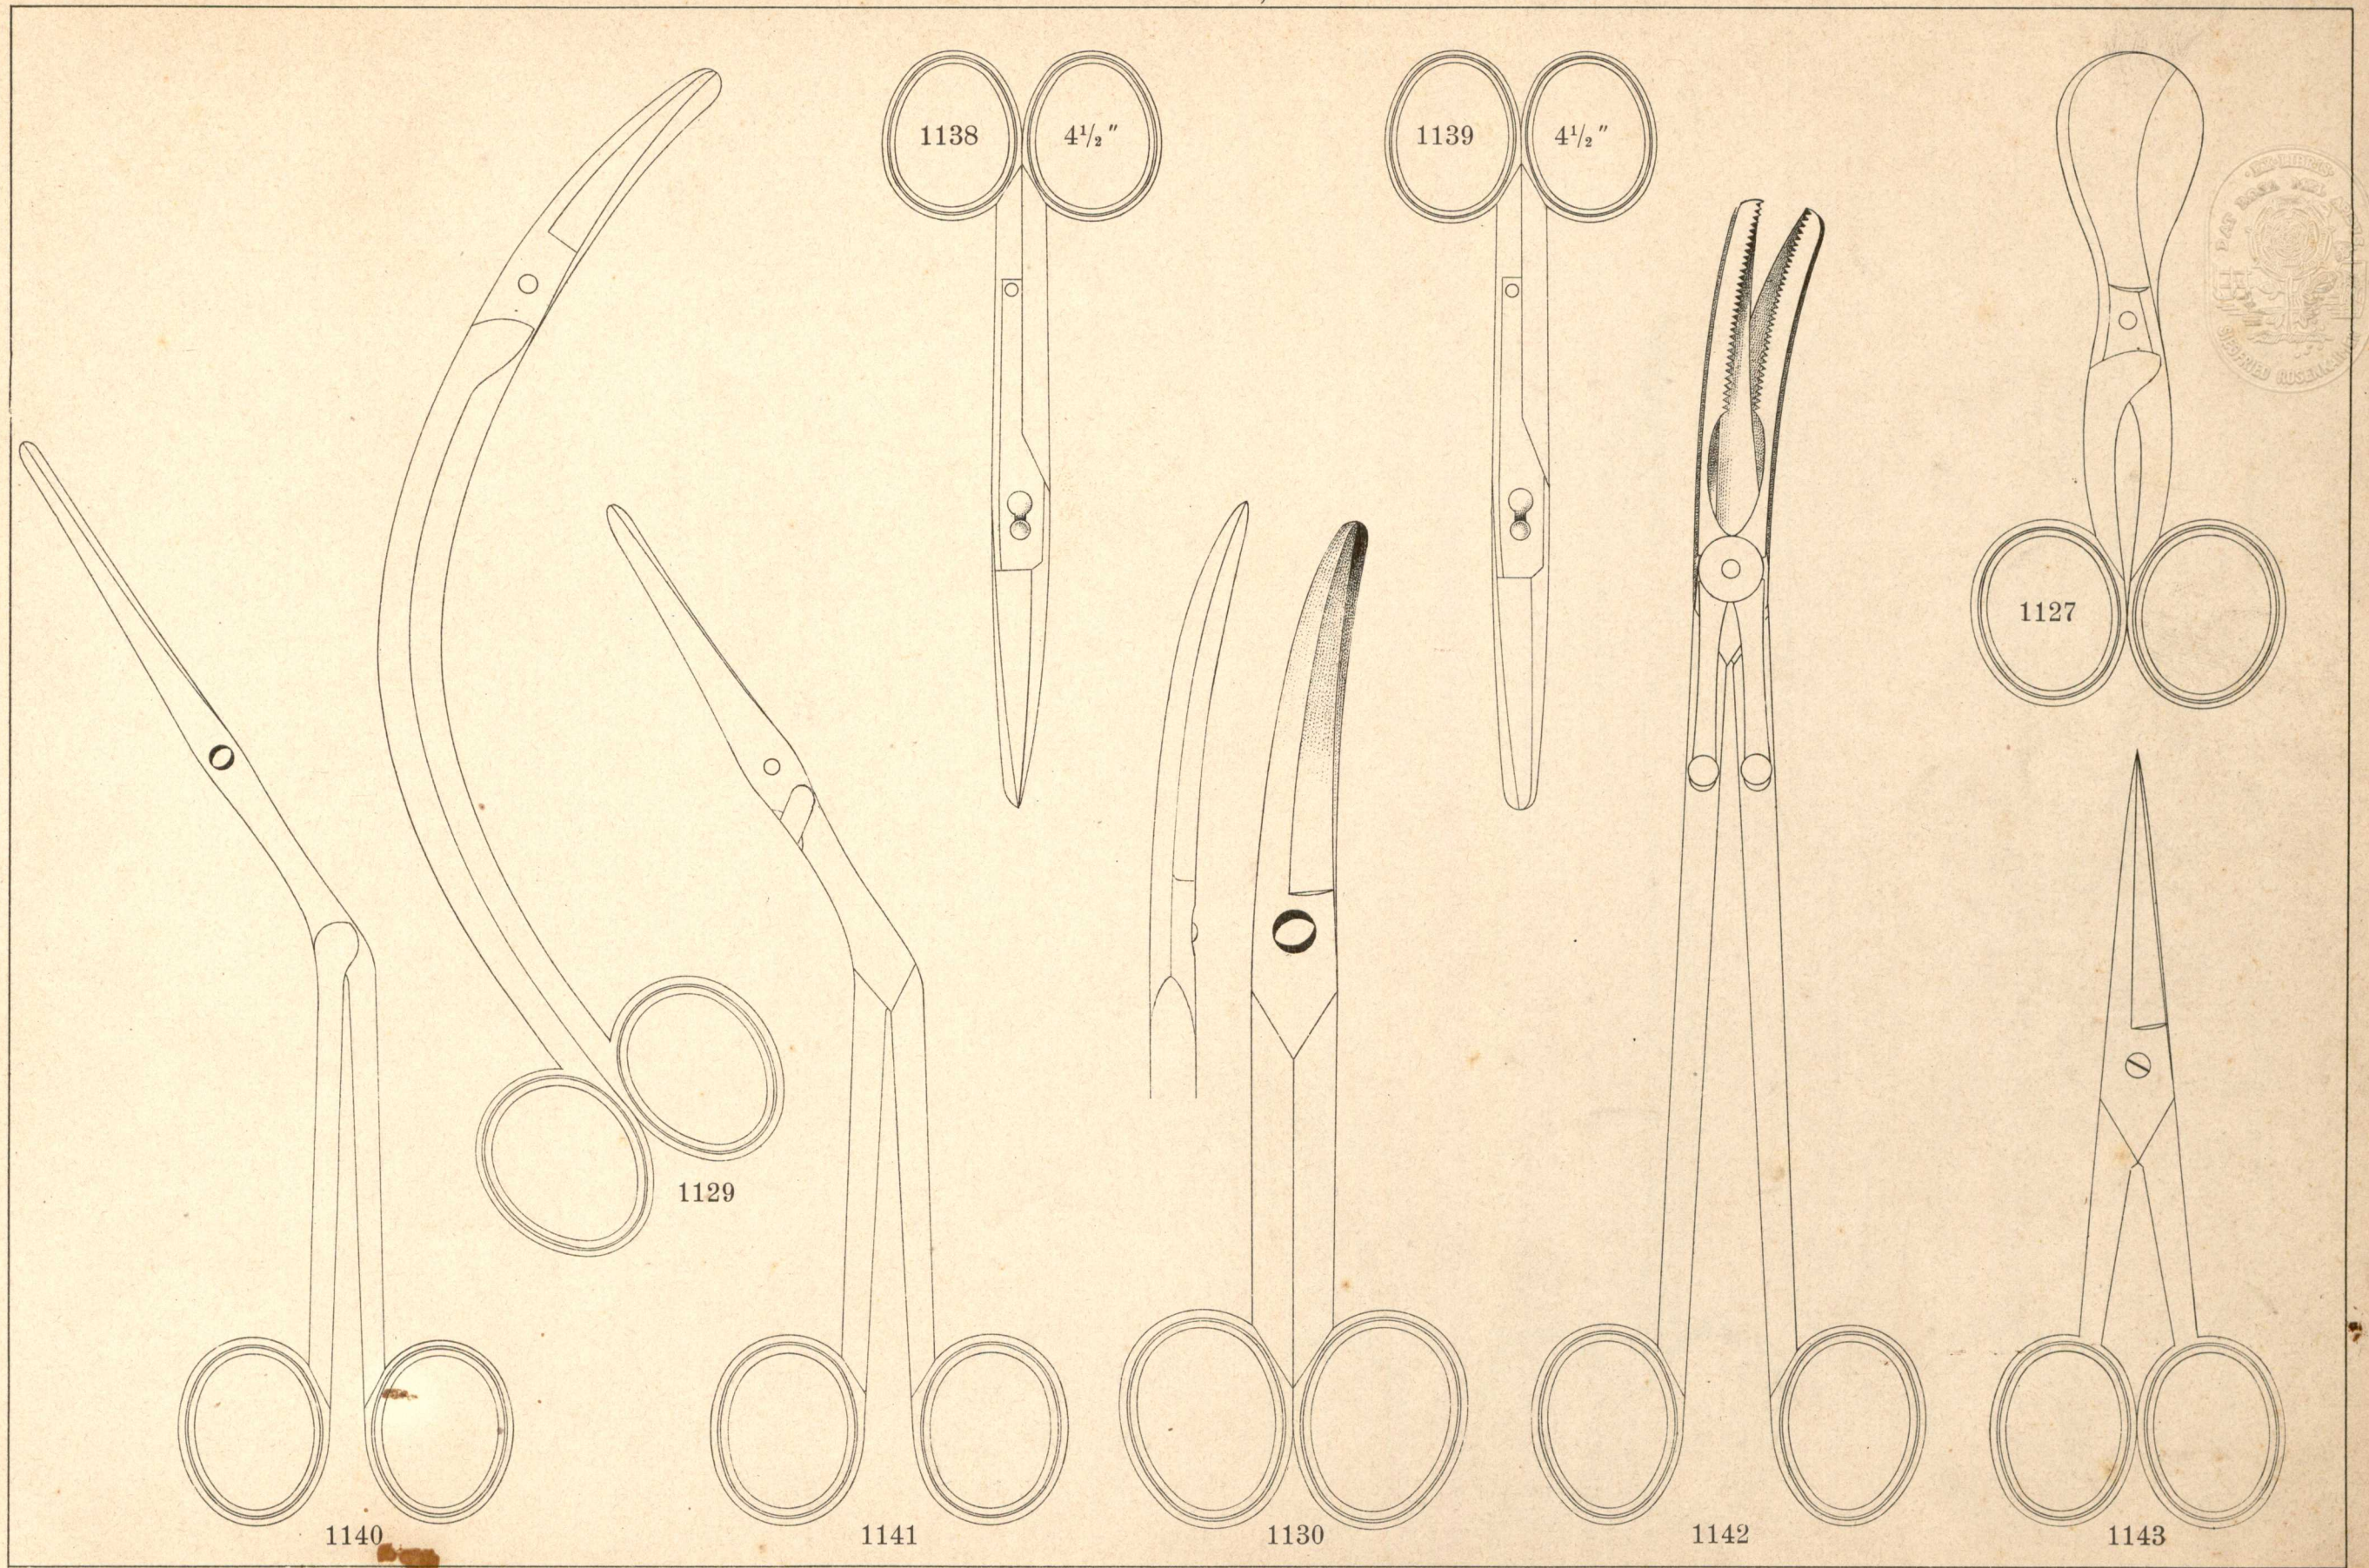

Deutsches  
Klingenmuseum  
Solingen

Ork 1  
Gerre  
[1920]

1138 4 1/2"

1139 4 1/2"

1127

1140

1129

1141

1130

1142

1143

GEORGE W. BROWN & SONS, BOSTON

General and Special

3016

3017  
9"

3017  
8"

3018

3019

GERRETT & SON, BOSTON.

1850

1850

1850

W. B. E. & CO. BOSTON

0011

1841

1841

1841

1841

[The main body of the page is blank, containing only faint bleed-through from the reverse side.]

185

186

187